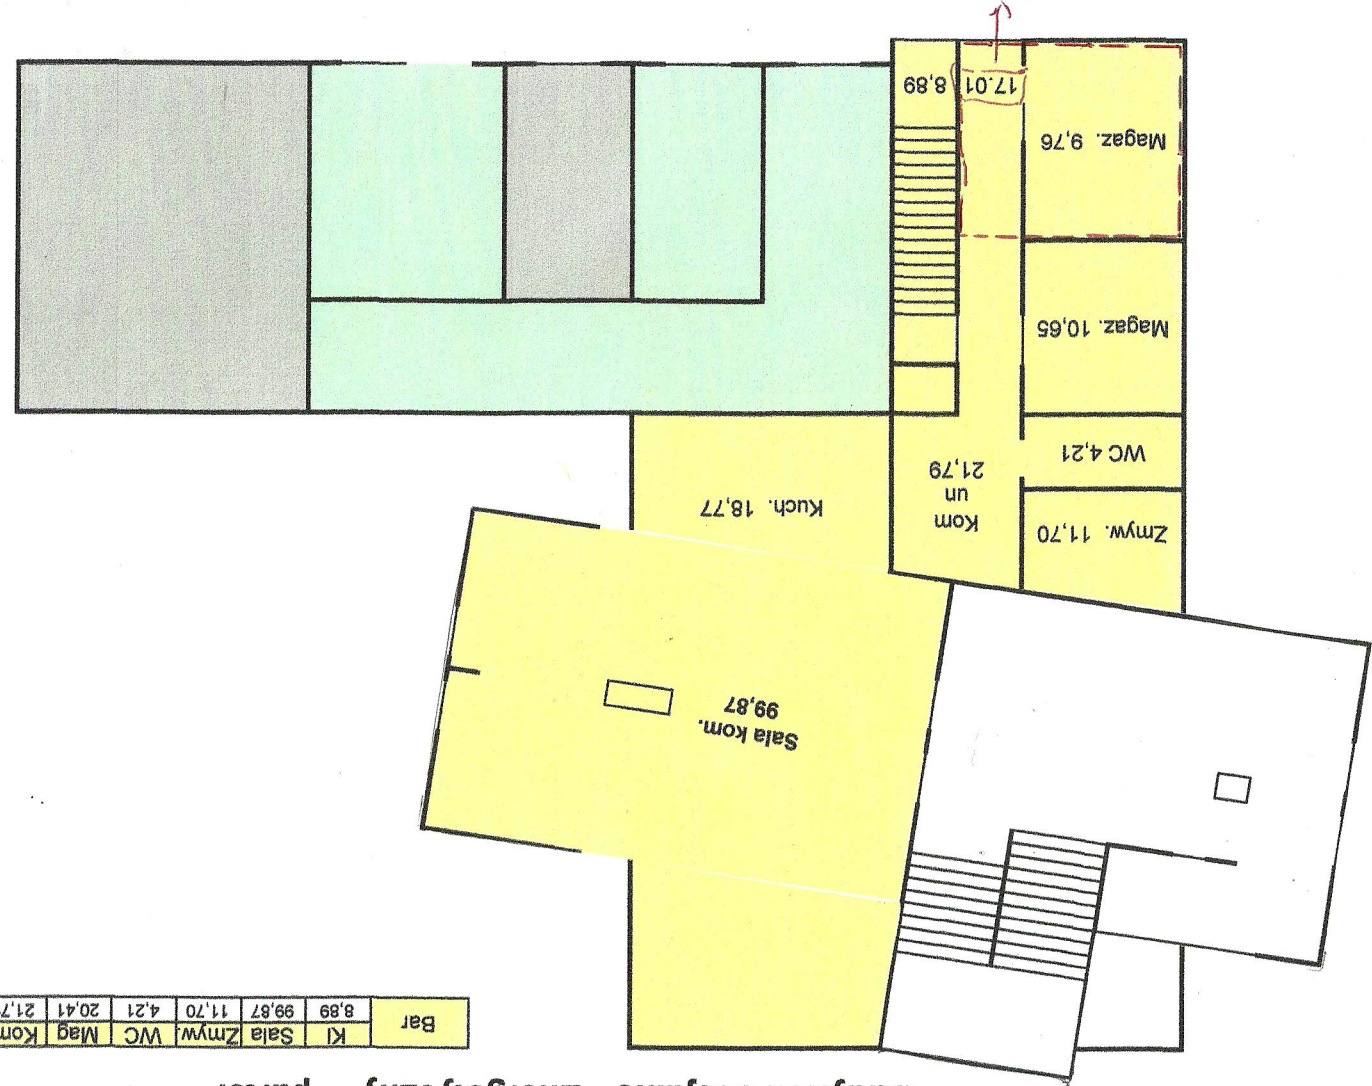

Budynek SosaIno - Energetyczny parter

Bar	8,89
Kl	99,87
Sala	11,70
Zmyw	4,21
WC	20,41
Mag	21,79
Kom.	18,77
Kuch.	17,01
Mag	202,65
Razem	

pomieszczenie magazynowe zwalczajace się na nastim parterze